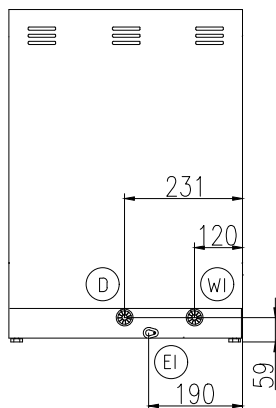

Achterzijde

Elektra

Voltage	
402288 (ES)	220-240 V/1 ph/50 Hz
Elektrisch vermogen	2,89 kW
Amperage	13 A
Boiler, vermogen	2.7 kW
Tank verwarming	2.4 kW
Waspomp, vermogen	0.2 kW
Stekker type	CE-SCHUKO

Water

Water druk, min/max	2-5 bar
Toevoer watertemperatuur*	10-50 °C
Toevoer waterhardheid	2 - 5 °dH
Afvoer aansluiting	29mm
Wastank capaciteit (lt)	12
Waterverbruik per cyclus (lt)	2
Boiler inhoud (lt)	3
Water aansluiting	3/4"

Algemene gegevens

Naspel temperatuur	82 - 85 °C
Was temperatuur	60 °C
Capaciteit	30 Korven/uur
Cyclus tijd (sec)	120 / /
Inwendige afmetingen, breedte	405 mm
Inwendige afmetingen, diepte	437 mm
Inwendige afmetingen, hoogte	315 mm
Externe afmetingen, lengte	455 mm
Externe afmetingen, breedte	550 mm
Externe afmetingen, hoogte	700 mm
Gewicht, netto	36.5 kg

LET OP:*De capaciteit van de afwasmachine is bij een warm water aansluiting van 50°C. Bij een lagere water toevoer temperatuur wordt de programmacyclus langer en de capaciteit lager.

Duurzaamheid

Geluidsniveau	61 dBA

Meegeleverde accessoires

- 1 stuks KUNSTSTOF AFWASKORF voor glazen, 400x400x150 mm PNC 864470
- 1 stuks KUNSTSTOF INZET voor 12 schotels, 290x90x75 mm PNC 867048
- 1 stuks KUNSTSTOF BESTEKBEKER, kleur grijs, stapelbaar, 113x113x150 mm PNC 867049

Optionele accessoires

- AFWASKORF met 6 rijen pennen voor kleine borden en schotels, 400x400x110 mm PNC 867039 ☐
- 4 KUNSTSTOF SCHUINE INZETTEN, hoogte 110 mm, elk voor 1 rij van 7 glazen, voor korf 400x400 mm PNC 867069 ☐
- ZEEP MIDDEL DOSEERPOMP voor glazenspoelmachines EXS en ES PNC 867072 ☐