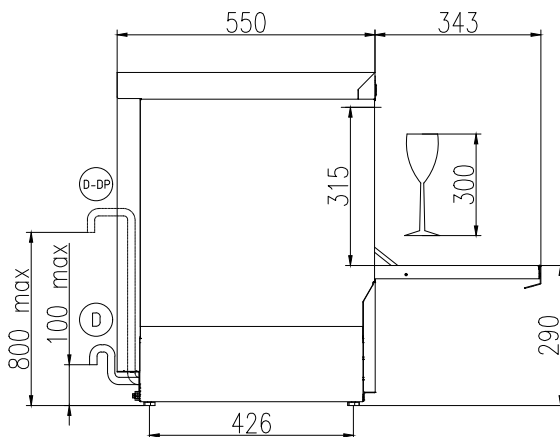

Zij aanzicht

CWII = Koud water invoer 1
D = Afvoer
EI = Elektrische aansluiting
EO = Elektrische uitgang
WI = Water invoer
XR = Naspelmiddel aansluiting