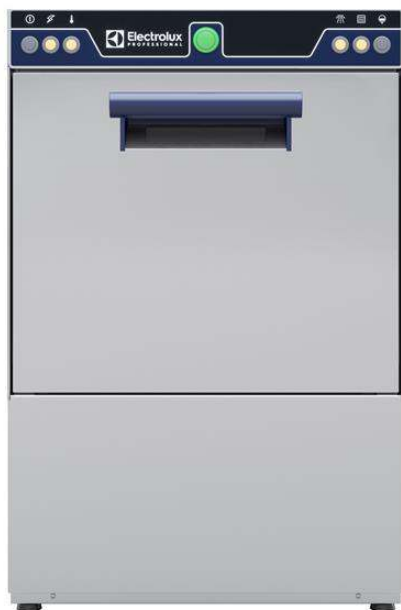

Afwas apparatuur Glazenspoelmachine ES, 30 k/u, enkelwandig

ARTIKEL _____

MODEL _____

NAAM _____

SIS _____

AIA _____

402288 (ES)

Naspoelmiddelpomp,
invoerhoogte 315 mm,
230V-50hz-1N

Omschrijving

Product Nr.

Enkelwandige glazenspoelmachine voor korven 400x400 mm, met een invoerhoogte van 315 mm. 1 wasprogramma van 2 min (30 korven/uur), met wassen op 55 - 65°C en naspoelen op minimaal 82°C. Beplating, wastank, was- en naspoelarmen van roestvrijstaal AISI304. Gebalanceerde dubbelwandige deur met kunststof greep en automatische afslag van de waspomp. Roestvrijstalen drukboiler van 3 liter en 2,7 kW vermogen, met thermostatische temperatuurregeling. Naadloos geperste wastank van 12 liter met 2,4 kW verwarming met automatische waterniveau regeling, waspomp van 0,2 kW. Zeef voor de aanzuigopening van de waspomp. De roterende roestvrijstalen wasarm (onder) en naspoelarmen (onder en boven) zijn eenvoudig uitneembaar. Naspoeling van 2 liter/korf. Bedieningspaneel met drukknoppen en controlelampen voor aan-uit, programma start. Geluidsniveau van 61 dBA. Ingebouwde naspoelmiddel doseerpomp. Elektrische aansluitkabel met CE-Schuko stekker, water aansluitslang en afvoerslang. Inclusief glazenkorf 400x400x150 mm, bestekbeker en schotelinzet. IP23 beschermd en waterdicht.