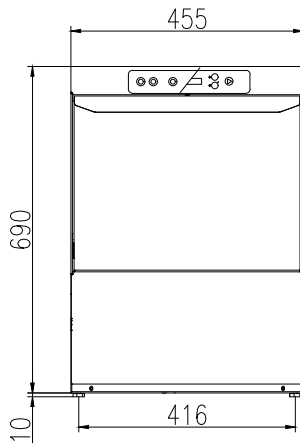

Front aanzicht